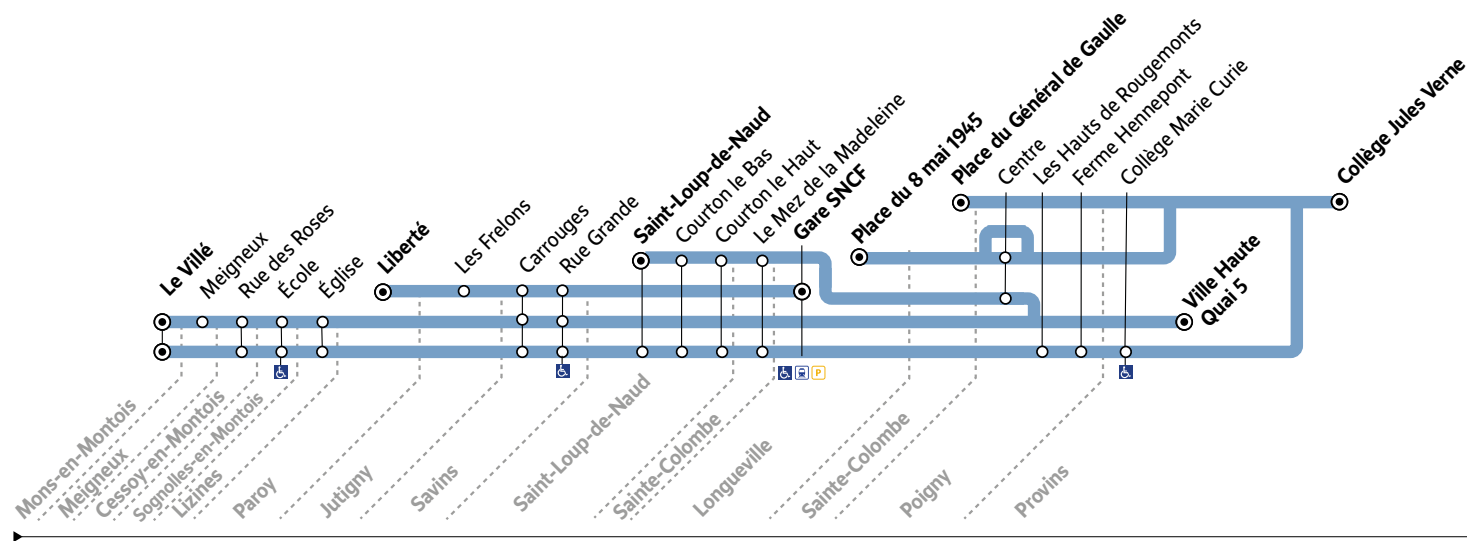

Arrêts desservis à certaines heures. Merci de consulter la fiche horaire.

	Période de fonctionnement	SC	SC	SC	SC	SC	SC	SC	SC	SC	SC	SC	A
	Jours de fonctionnement	Me	Me	Me	Me	Me	LMJV	LMJV	LMJV	LMJV	LMJV	LMMeJV	LMMeJV
	Numéro Course	1701	1703	1705	1707	1709	1711	1723	1713	1715	1717	1719	1721
PROVINS	Ville Haute Quai 5			13:00		16:20							18:00
	Collège Marie Curie				12:40				17:10				
	Collège Jules Verne	12:45	12:45		12:45		16:10	16:10	17:15	17:10	17:10		
POIGNY	Ferme Hennepont				12:48				17:19				
	Les Hauts de Rougemonts				12:52				17:23				
	Centre	12:49		13:05		16:25	16:14	16:14		17:17		18:10	
SAINTE-COLOMBE	Place du Général de Gaulle	13:03	13:00				16:28	16:28		17:25	17:25		
LONGUEVILLE	Place du 8 mai 1945	13:14	13:13				16:39	16:39		17:38	17:38		
	Gare SNCF												19:40
SAINTE-COLOMBE	Le Mez de la Madeleine			13:11	12:59	16:31			17:31			18:16	
SAINT-LOUP-DE-NAUD	Courton le Haut			13:17	13:02	16:37			17:37			18:22	
	Courton le Bas			13:22	13:07	16:42			17:42			18:27	
	Saint-Loup-de-Naud			13:24	13:09	16:44			17:44			18:29	
SAVINS	Rue Grande			13:28	13:13	16:48			17:48			18:33	19:46
	Carrouges			13:29	13:14	16:49			17:49			18:34	19:47
JUTIGNY	Les Frelons												19:52
PAROY	Liberté												19:54
LIZINES	Église			13:32	13:17	16:52			17:52			18:37	
SOGNOLLES-EN-MONTOIS	École			13:35	13:20	16:55			17:55			18:40	
CESSOY-EN-MONTOIS	Rue des Roses			13:39	13:24	16:59			17:57			18:44	
MEIGNEUX	Meigneux			13:44		17:04						18:49	
MONS-EN-MONTOIS	Le Villé			13:48	13:29	17:08			18:02			18:53	

A : Circule toute l'année, sauf jours fériés. **SC** : Circule en période scolaire uniquement.
LMMeJV : Du lundi au vendredi. **Me** : Uniquement le mercredi. **LMJV** : Du lundi au vendredi, sauf le mercredi.

Ces horaires vous sont donnés à titre indicatif et sont soumis aux aléas de circulation.
Pensez à vous présenter à l'arrêt 5 minutes avant et à faire signe au conducteur.

ZONE 5

Arrêts desservis à certaines heures. Merci de consulter la fiche horaire.