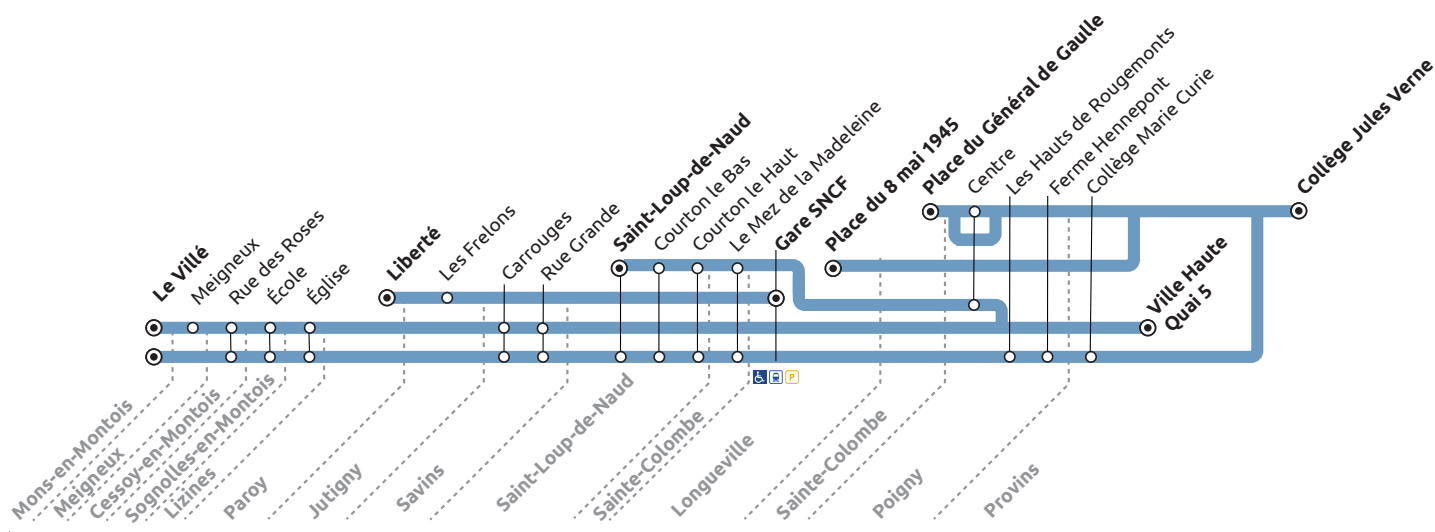

Arrêts desservis à certaines heures. Merci de consulter la fiche horaire.

	Période de fonctionnement	A						
		Jours de fonctionnement						
		SC	SC	SC	SC	SC	SC	SC
	Numéro Course	1702	1704	1706	1708	1710	1712	1714
MONS-EN-MONTOIS	Le Villé		6:50		7:25			
MEIGNEUX	Meigneux		6:57					
CESSOY-EN-MONTOIS	Rue des Roses		7:00		7:28			
SOGNOLLES-EN-MONTOIS	École		7:03		7:31			
LIZINES	Église		7:06		7:34			
PAROY	Liberté	6:00						
JUTIGNY	Les Frelons	6:03						
SAVINS	Carrouges	6:08	7:10		7:38			
	Rue Grande	6:09	7:11		7:39			
SAINT-LOUP-DE-NAUD	Saint-Loup-de-Naud			7:04	7:44			
	Courton le Bas			7:06	7:46			
	Courton le Haut			7:11	7:51			
SAINTE-COLOMBE	Le Mez de la Madeleine			7:15	7:55			
LONGUEVILLE	Gare SNCF	6:19						
	Viaduc							
	Place du 8 mai 1945					7:55	7:55	
SAINTE-COLOMBE	Place du Général de Gaulle							8:00
POIGNY	Centre			7:21		8:06		
	Les Hauts de Rougemonts				8:04			
	Ferme Hennepont				8:05			
PROVINS	Ville Haute Quai 5		7:26	7:30				
	Collège Marie Curie				8:07			
	Collège Jules Verne				8:10	8:10	8:10	8:10

Mise à jour 20/05/20

Contact

PROCARS
2 rue Georges Dromigny
ZAC Parc des Deux Rivières
77160 PROVINS
01 60 67 30 67
www.procars.com

Accueil

Du lundi au vendredi :
De 9h00 à 12h00 et de
14h00 à 18h00

Légende - Informations

A : Circule toute l'année, sauf jours fériés. **SC** : Circule en période scolaire uniquement.
LMMeJV : Du lundi au vendredi.

Ces horaires vous sont donnés à titre indicatif et sont soumis aux aléas de circulation.
Pensez à vous présenter à l'arrêt 5 minutes avant et à faire signe au conducteur.