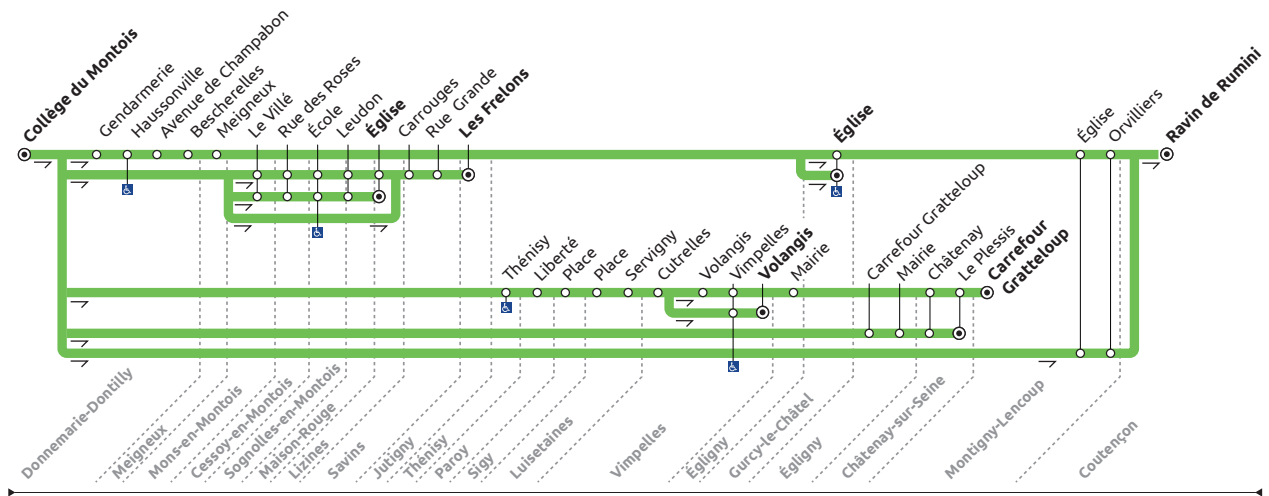

**Légende - Informations**

**SC :** Circule en période scolaire uniquement.  
**Me :** Uniquement le mercredi.

*Ces horaires vous sont donnés à titre indicatif et sont soumis aux aléas de circulation.  
Pensez à vous présenter à l'arrêt 5 minutes avant et à faire signe au conducteur.*

ZONE 5  
Arrêts desservis à certaines heures. Merci de consulter la fiche horaire.

	Période de Fonctionnement	SC	SC	SC	SC	SC	SC	SC	SC	SC	
		Jours de Fonctionnement	LMJV	LMJV	LMJV	LMJV	LMJV	LMJV	LMJV	LMJV	LMJV
		Numéro de Course	1602	1604	1606	1618	1610	1612	1614	1616	1608
DONNEMARIE-DONTILLY	Collège du Montois	16:15	16:15	16:15	17:10	17:10	17:10	17:10	17:15	17:10	
	Gendarmerie	16:19					17:14				
	Haussonville	16:20					17:15				
	Avenue de Champabon	16:22					17:17				
	Bescherelles	16:28					17:23				
MEIGNEUX	Meigneux	16:33					17:28				
MONS-EN-MONTOIS	Le Villé		16:18		17:13						
CESSOY-EN-MONTOIS	Rue des Roses		16:22		17:17						
SOGNOLLES-EN-MONTOIS	École		16:25		17:20						
MAISON-ROUGE	Leudon		16:30		17:25						
LIZINES	Église		16:35		17:30						
SAVINS	Carrouges		16:38							17:25	
	Rue Grande		16:40							17:27	
JUTIGNY	Les Frelons		16:46							17:33	
THÉNISY	Thénisy			16:25					17:20		
PAROY	Liberté			16:28					17:22		
SIGY	Place			16:31					17:23		
LUISETAINES	Place			16:34					17:26		
	Servigny			16:37					17:29		
VIMPELLES	Cutrelles			16:40					17:32		
	Volangis			16:43							
	Vimnelles			16:46					17:35		
	Volangis								17:38		
ÉGLIGNY	Mairie			16:49							
GURCY LE CHATEL	Église	16:43					17:38				
ÉGLIGNY	Carrefour Gratteloup							17:20			
	Mairie							17:25			
CHÂTENAY-SUR-SEINE	Châtenay			16:52				17:28			
	Le Plessis			16:55				17:32			
ÉGLIGNY	Carrefour Gratteloup			17:00							
MONTIGNY-LENCOUP	Église	16:48				17:20					
	Orvilliers	16:50				17:22					
COUTENÇON	Ravin de Rumini	17:00				17:32					