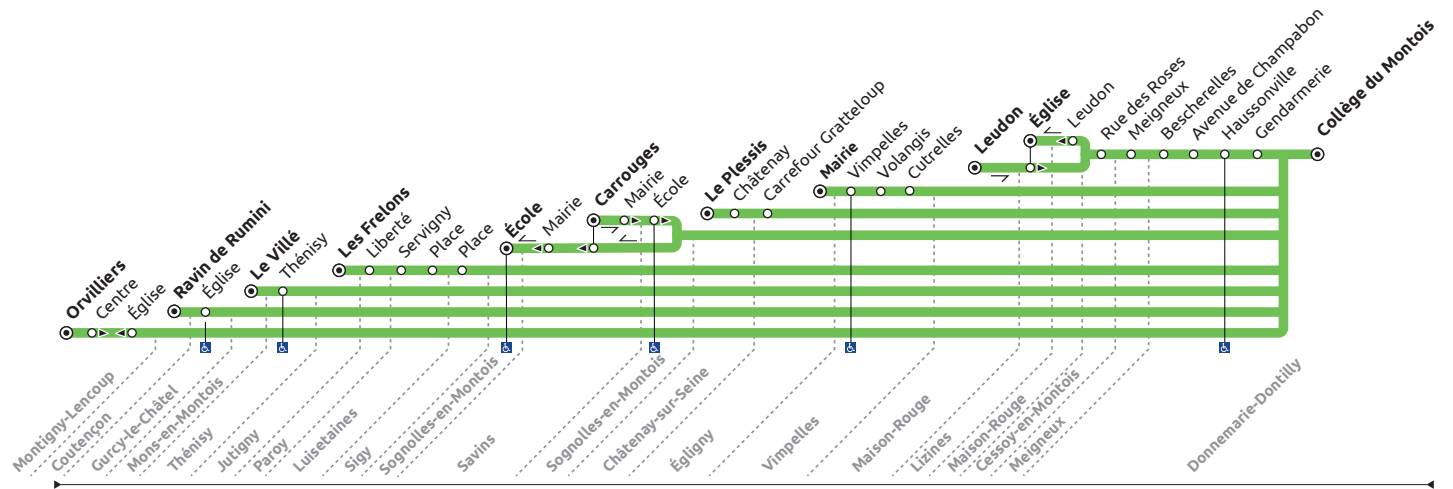

Arrêts desservis à certaines heures. Merci de consulter la fiche horaire.

	Période de fonctionnement	SC	SC	SC	SC	SC	SC	SC	SC
	Jours de Fonctionnement	LMMeJV	LMMeJV	LMMeJV	LMMeJV	LMMeJV	LMMeJV	LMMeJV	LMMeJV
	Numéro de Course	1601	1607	1611	1609	1613	1605	1603	1615
MONTIGNY-LENCOUP	Orvillers				8:15				
	Centre				8:19				
COUENCON	Ravin de Rumini							8:15	
GURCY LE CHATEL	Église							8:25	
MONS-EN-MONTOIS	Le Villé								8:20
THÉNISY	Thénisy								8:25
JUTIGNY	Les Frelons			7:56					
PAROY	Liberté			8:01					
LUISETAINES	Servigny			8:06					
LUISETAINES	Place			8:08					
SIGY	Place			8:10					
SAVINS	Carrouges						8:10		
	Mairie						8:12		
SOGNOLLES-EN-MONTOIS	École						8:20		
CHÂTENAY-SUR-SEINE	Le Plessis		8:15						
	Châtenay		8:17						
ÉGLIGNY	Carrefour Gratteloup		8:22						
	Mairie					8:10			
VIMPELLES	Vimpelles					8:15			
	Volangis					8:17			
	Cutrelles					8:20			
MAISON-ROUGE	Leudon	7:55							
LIZINES	Église	7:59							
CESSOY-EN-MONTOIS	Rue des Roses	8:06							
MEIGNEUX	Meigneux	8:09							
DONNEMARIE-DONTILLY	Bescherelles	8:14							
	Avenue de Champabon	8:23							
	Haussonville	8:25							
	Gendarmerie	8:26							
	Collège du Montois	8:31	8:32	8:15	8:30	8:30	8:30	8:33	8:32

Mise à jour 14/06/19

Contact

PROCARS  
2 rue Georges Dromigny  
ZAC Parc des Deux Rivières  
77160 PROVINS  
01 60 67 30 67  
www.procars.com

Accueil

Du lundi au vendredi :  
De 9h00 à 12h00 et de  
14h00 à 18h00

Légende - Informations

SC : Circule en période scolaire uniquement.  
LMMeJV : Du lundi au vendredi.

Ces horaires vous sont donnés à titre indicatif et sont soumis aux aléas de circulation.  
Pensez à vous présenter à l'arrêt 5 minutes avant et à faire signe au conducteur.